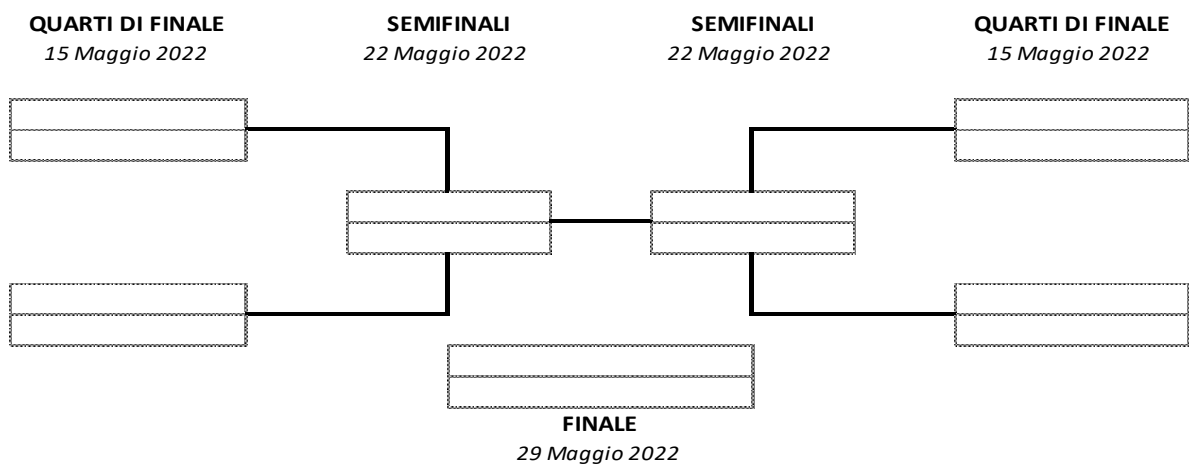

### 2006/07 a 8 MISTI

2008 a 9

**GOLD**

Alla fase **Gold** accedono le prime 3 Classificate dei due Gironi nella regular season.

**SILVER**

Alla fase **Silver** accedono le *due perdenti* dei Play Off GOLD + le squadre classificate dalla 4<sup>a</sup> all'8<sup>a</sup> posizione dei due Gironi nella regular season.

**GOLD**

Alla fase Gold accedono le **prime 2 Classificate** più la **migliore terza** dei tre Gironi. L'altro posto sarà destinato alla **vincente del Play Off** (Gara Unica l'8 Maggio 2022) tra le due peggiori terze classificate. Gli accoppiamenti saranno redatti in base alle posizioni maturate nella *Classifica Generale* al termine dei 3 Gironi.

**SILVER**

Alla fase Silver accedono le **perdente del Play off Gold**, le squadre classificate dalla **4<sup>a</sup> alla 5<sup>a</sup> posizione** dei tre Gironi. L'altro posto sarà destinato alla **vincente del Play Off** (Gara Unica l'8 Maggio 2022) tra le due migliori seste classificate.