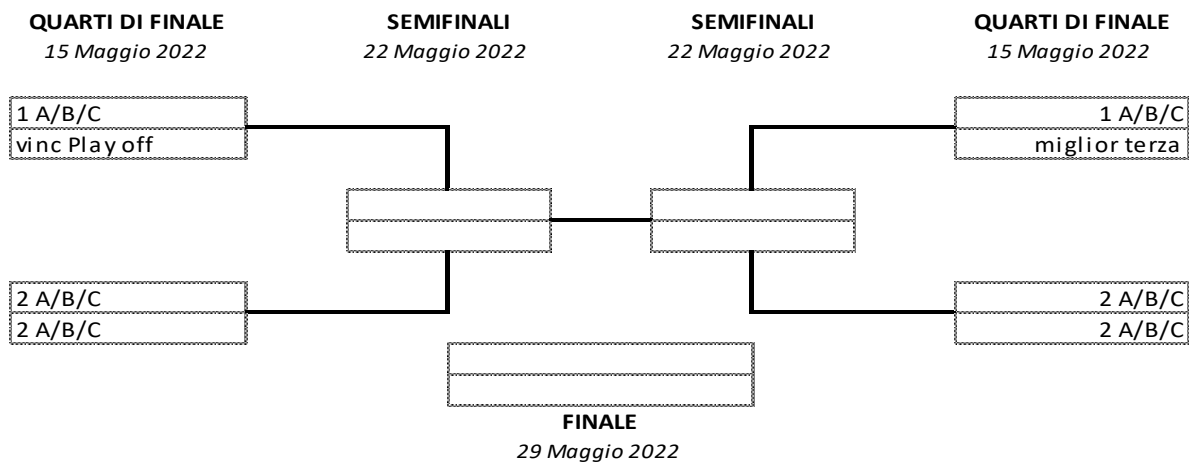

### 2006/07 a 8 MISTI

2008 a 9

**GOLD**

Alla fase **Gold** accedono le prime 3 Classificate dei due Gironi nella regular season.

**SILVER**

Alla fase **Silver** accedono le *due perdenti* dei Play Off GOLD + le squadre classificate dalla 4<sup>a</sup> all'8<sup>a</sup> posizione dei due Gironi nella regular season.

**GOLD**

Alla fase Gold accedono le **prime 2 Classificate** più la **migliore terza** dei tre Gironi. L'altro posto sarà destinato alla **vincente del Play Off** (Gara Unica l'8 Maggio 2022) tra le due peggiori terze classificate. Gli accoppiamenti saranno redatti in base alle posizioni maturate nella *Classifica Generale* al termine dei 3 Gironi.

**SILVER**

Alla fase Silver accedono le **perdente del Play off Gold**, le squadre classificate dalla **4<sup>a</sup> alla 5<sup>a</sup> posizione** dei tre Gironi. L'altro posto sarà destinato alla **vincente del Play Off** (Gara Unica l'8 Maggio 2022) tra le due migliori seste classificate.