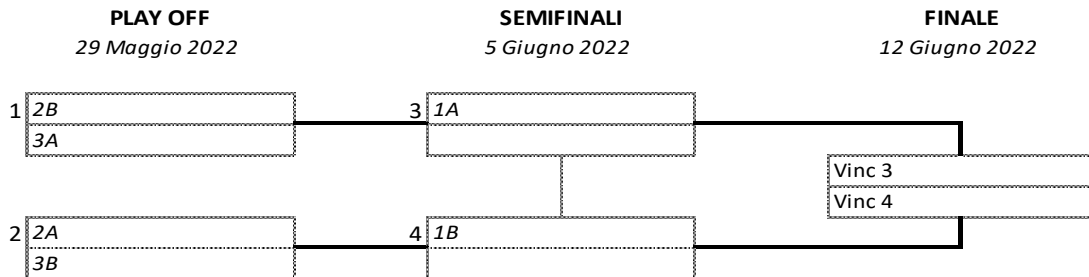

#### - MODALITA' DI SVOLGIMENTO FASI FINALI E PLAY OFF

Si riportano qui di seguito ,le modalità di svolgimento , le date e i criteri per le fasi finali (GOLD - SILVER E BRONZE) e i Play off relativi ai Campionati : 2006/07 a 8 MISTI , 2008 a 9, 2009 a 9 , 2010 a 9 , 2011 a 7, 2012 a 6 , 2013 a 6 , 2014 a 6 , 2015 a 5.

### 2006/07 a 8 MISTI

2008 a 9

**GOLD**

Alla fase **Gold** accedono le prime 3 Classificate dei due Gironi nella regular season.

**SILVER**

Alla fase **Silver** accedono le *due perdenti* dei Play Off GOLD + le squadre classificate dalla 4<sup>a</sup> all'8<sup>a</sup> posizione dei due Gironi nella regular season.

**GOLD**

Alla fase Gold accedono le **prime 2 Classificate** più la **migliore terza** dei tre Gironi. L'altro posto sarà destinato alla **vincente del Play Off** (Gara Unica l'8 Maggio 2022) tra le due peggiori terze classificate. Gli accoppiamenti saranno redatti in base alle posizioni maturate nella *Classifica Generale* al termine dei 3 Gironi.