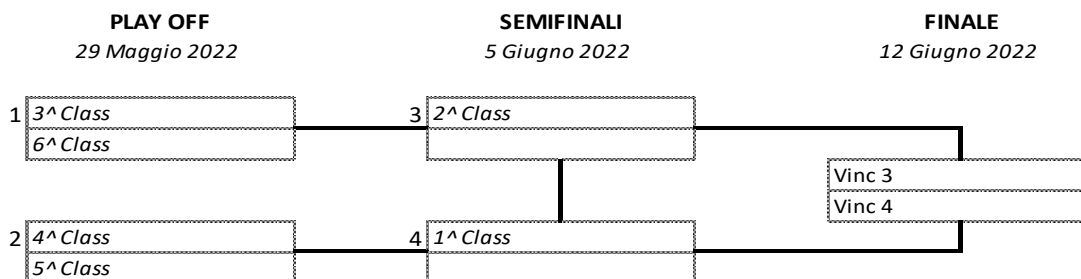

1. Si disputano gare di sola andata (ad eccezione delle Semifinali e Finali ,*vedi punto c*) in casa della squadra meglio classificata nella Regular Season
2. In caso di parità al termine dei tempi regolamentari saranno disputati due tempi supplementari da 10' ciascuno. Nel caso in cui persiste la parità sarà qualificata al turno successivo la squadra meglio classificata
3. La Gara di Finale (e in alcune categorie le gare di Semifinali) sarà disputata in Campo Neutro scelto dal Comitato organizzatore e le eventuali spese saranno equamente divise tra le due finaliste e/o semifinaliste.
4. Le gare non possono subire variazioni e vanno IMPROROGABILMENTE disputate **dal Venerdì al Martedì come previsto dai vigenti Regolamenti ufficiali**, salvo casi eccezionali preventivamente comunicati , che saranno valutati a discrezione esclusiva del Comitato organizzatore.
5. Le eventuali spese arbitrali (per le categorie 2006/07 a 8 , 2008 a 9 , 2009 a 9 e 2010 a 9) vanno versate prima dell'inizio della prima gara utile dei Play off attraverso bonifico bancario.
6. Per le categorie 2011 a 7, 2012 a 6, 2013 a 6, 2014 a 6 e 2015 a 5, gli arbitri sono previsti solo ed esclusivamente per le gare ad eliminazione diretta e il costo è a carico delle società partecipanti.
7. Qualora una o più squadre risultino impossibilitate a partecipare alle fasi a eliminazione diretta, il Comitato procederà al ripescaggio di una o più squadre

2006/07 a 8 MISTI