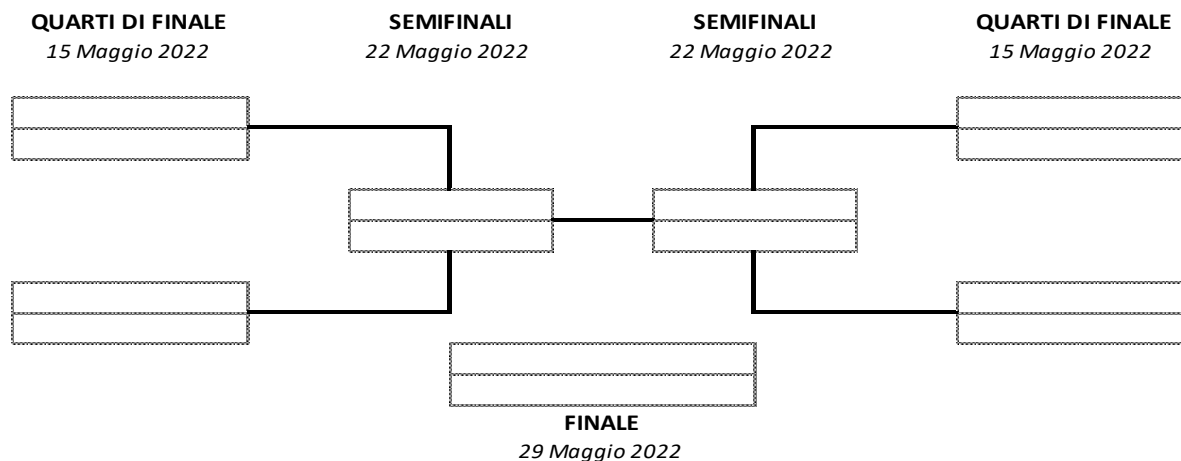

BRONZE

Alla fase Bronze accedono le **perdente del Play off Silver**, le squadre classificate dalla **7^a alla 8^a posizione più la peggiore sesta classificata** dei tre Gironi.

2011 a 7

La fase finale è articolata secondo questo criterio.

- Alla fase **GOLD** si qualificano le *prime 12 classificate* che saranno suddivise in 3 Gironi all'italiana (con gare di sola andata) da 4 squadre ognuno. Le prime due classificate + le due migliori terze accedono ai Quarti di Finale.
- Alla fase **SILVER** si qualificano le *squadre classificate dalla 13^a alla 24^a posizione* che saranno suddivise in 3 Gironi all'italiana (con gare di sola andata) da 4 squadre ognuno. Le prime due classificate + le due migliori terze accedono ai Quarti di Finale.
- Alla fase **BRONZE** si qualificano le *squadre classificate dalla 25^a alla 40^a posizione* che saranno suddivise in 4 Gironi all'italiana (con gare di sola andata) da 4 squadre ognuno. Le prime due classificate accedono ai Quarti di Finale.

Date : Fasi a Gironi (1-8 e 15 Maggio 2022) – Fase a eliminazione diretta (22 -28 e 29 Maggio 2022)

2012 a 6

La fase finale è articolata secondo questo criterio.

- Alla fase **GOLD** si qualificano le *prime 8 classificate* che saranno suddivise in 2 Gironi all'italiana (con gare di sola andata) da 4 squadre ognuno. Le prime classificate accedono alle Semifinali, mentre le squadre classificate 2^a e 3^a giocano in gara unica i Play Off per stabilire le altre due semifinaliste.
- Alla fase **SILVER** si qualificano le *squadre classificate dalla 9^a alla 16^a posizione* che saranno suddivise in 2 Gironi all'italiana (con gare di sola andata) da 4 squadre ognuno. Le prime classificate accedono alle Semifinali, mentre le squadre classificate 2^a e 3^a giocano in gara unica i Play Off per stabilire le altre due semifinaliste.