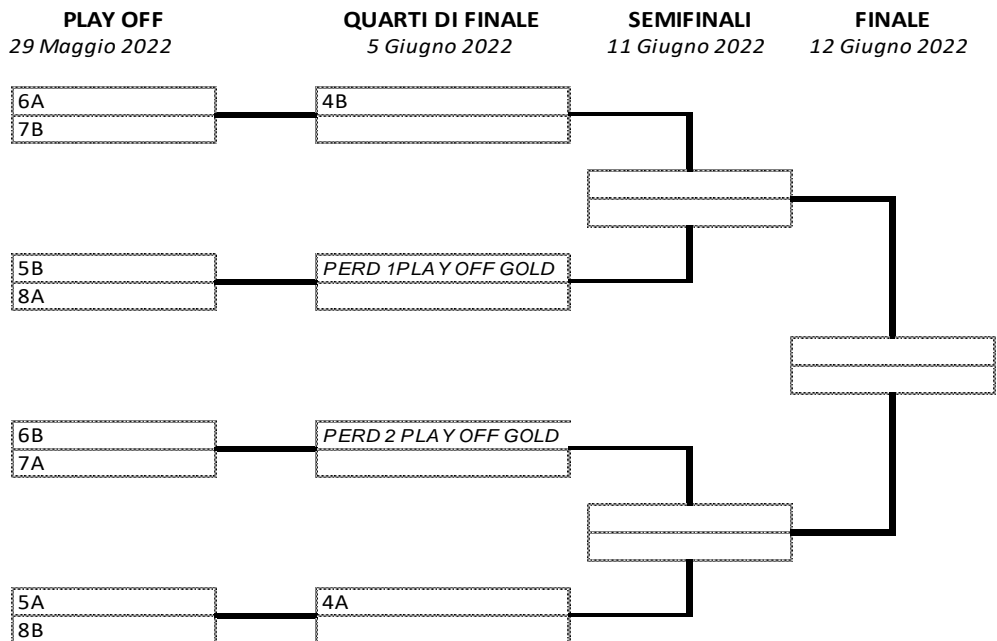

### 2006/07 a 8 MISTI

2008 a 9

**GOLD**

Alla fase **Gold** accedono le prime 3 Classificate dei due Gironi nella regular season.

**SILVER**

Alla fase **Silver** accedono le *due perdenti* dei Play Off GOLD + le squadre classificate dalla 4<sup>a</sup> all'8<sup>a</sup> posizione dei due Gironi nella regular season.

**GOLD**

Alla fase Gold accedono le **prime 2 Classificate** più la **migliore terza** dei tre Gironi. L'altro posto sarà destinato alla **vincente del Play Off** (Gara Unica l'8 Maggio 2022) tra le due peggiori terze classificate. Gli accoppiamenti saranno redatti in base alle posizioni maturate nella *Classifica Generale* al termine dei 3 Gironi.